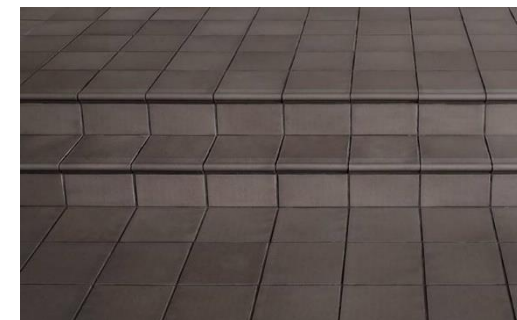

НАТУРАЛЕН КЛИНКЕР

Производство

Монолитните неглазирани клинкерни стъпала и плочи Grestejo се произвеждат с модерно оборудване по метода на екструзия от специална глина с добавяне на трошен кобалт. Изпичането на материала се извършва в циклична пещ при температура 1300°C до пълно спичане, което прави този материал необичайно здрав и дълговечен.

Цветова гама

- Rubi натурален, светло кафяв;
- Vermelho (Red) червен;
- Cinzento (Grey) сив;
- Castanho (Rubi Brown) тъмно кафяв (млечен шоколад)
- Magma светло кафяв, металик
- **Granit-нов цвят**