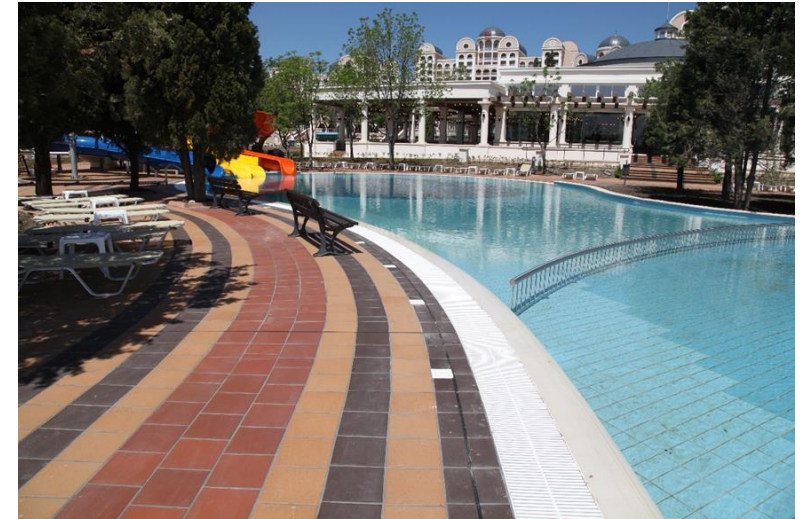

НАТУРАЛЕН КЛИНКЕР

идея
мечта
энергия
приказка
свобода
избор
РЕШЕНИЕ
красота

Керамична приказка с  **МОНТАЖИ 64**

идея
мечта
енергия
приказка
свобода
избор
РЕШЕНИЕ
красота

НАТУРАЛЕН КЛИНКЕР

Условни обозначение на изложбените мостри