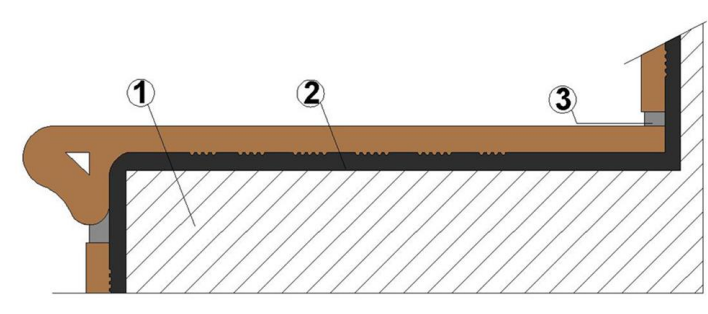

ПОДОВА ПЛОЧКА

30X30X1,2 см
48,00 лв/м2

ПРАВИЛНО ПОСТАВЕНО СЪПАЛО

1. конструктивна основа на стъпало
2. Еластично лепило-клас С1
3. Еластична водонепропусклива fuga

СЪПАЛО ПЯСЪК

30x34x1,2 см.
15,60 лв./бр.

с
красота